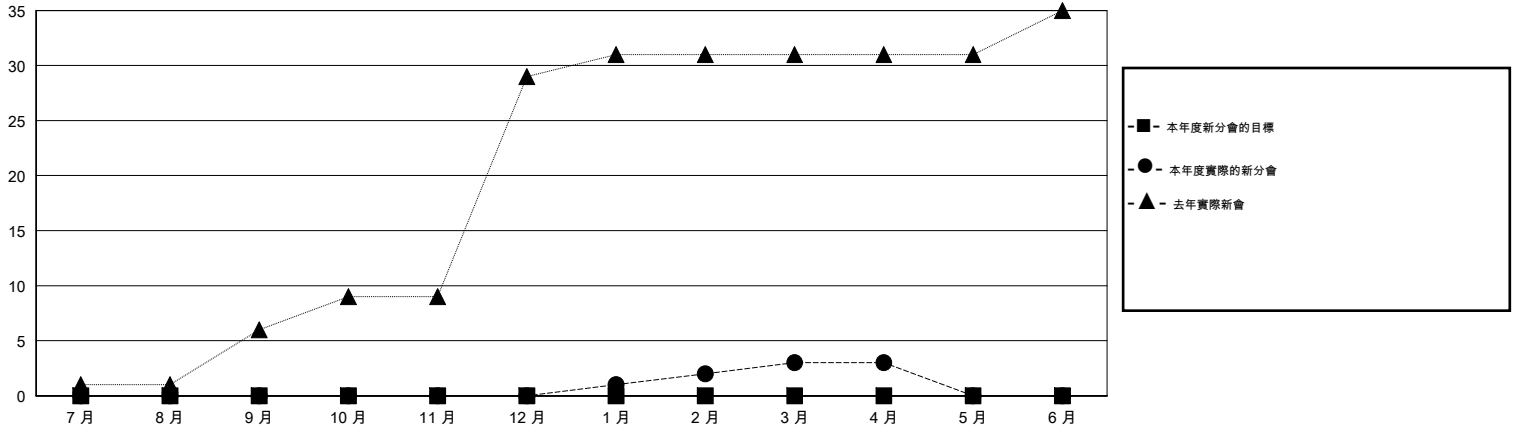

MONTHLY MEMBERSHIP PROGRESS REPORT

District 300 G2

Results as of: 4/30/2016

GMT: PEI-JEN CHEN

地點 REP OF CHINA

GMT憲章區 5

分會				
成果 2015-2016				
季	新分會目標	新會	會員流失的分會	淨增/減
7月/8月/9月	0	0	0	0
10月/11月/12月	0	0	0	0
1月/2月/3月	0	3	0	3
4月/5月/6月	0	0	0	0

位會員@每位須繳				
成果 2015-2016				
季	新會員目標	增加的授證/新會員	退會人數	淨增/減
7月/8月/9月	0	418	110	308
10月/11月/12月	0	112	712	-600
1月/2月/3月	0	300	32	268
4月/5月/6月	0	40	7	33

目標與實際新會累積