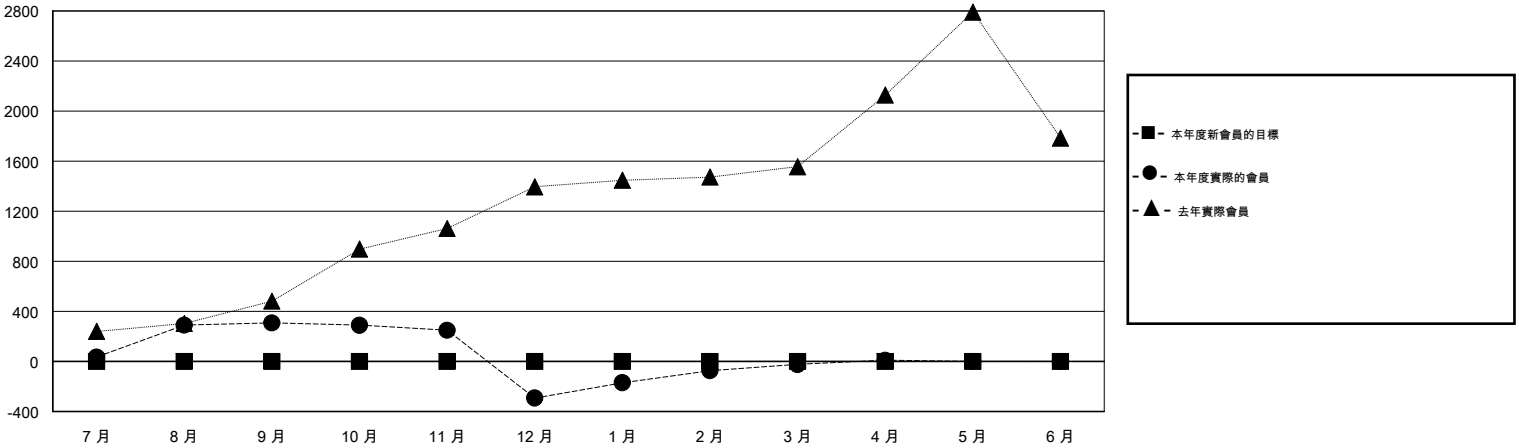

目標和實際會員累積

已取消的分會: 0	125 CLUBS OF 164 增添1位或以上的會員	性別分佈			
放棄的會員		男	3,944 (65.83%)		
過世	2	女	2,047 (34.17%)		
分會已取消	0	點擊這裡取得健康評估資料			
其他	859			家庭單位會員	1,252
總計	861			戶長	351
		非戶長	901